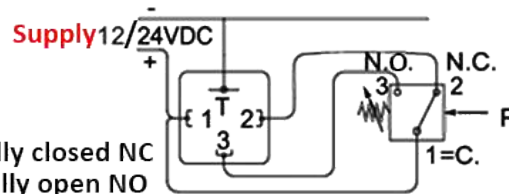

[mm]

O-RING  
2062

Pin 1 - Napajanje/Supply

Pin T - Ozemljitev / GND

Pin 2 - Normalno zaprt / Normally closed NC

Pin 3 - Normalno odprt / Normally open NO

Šifra / Code		<b>13493</b>
Nastavljiv tlak / Adjustable pressure	[Bar]	0-200
Max. tlak / Max. pressure	[Bar]	500
Frekvenca preklopa / Switch frequency		200/min
Napajanje / Voltage	[V]	12-24
Max. obremenitev / Max. Load	[A]	0,5
Navoj / Thread	["]	1/4"