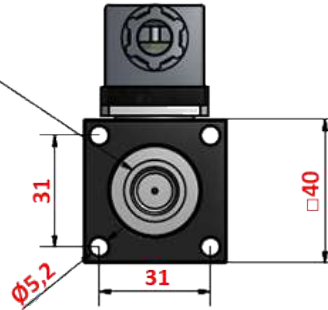

[mm]

O-RING  
2062

Pin 1 - Napajanje/Supply

Pin T - Ozemljitev / GND

Pin 2 - Normalno zaprt / Normally closed NC

Pin 3 - Normalno odprt / Normally open NO

Šifra / Code		<b>13493</b>
Nastavljiv tlak / Adjustable pressure	[Bar]	0-200
Max. tlak / Max. pressure	[Bar]	500
Frekvenca preklopa / Switch frequency		200/min
Napajanje / Voltage	[V]	12-24
Max. obremenitev / Max. Load	[A]	0,5
Navoj / Thread	["]	1/4"