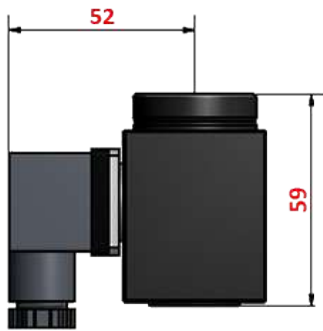

[mm]

O-RING  
2062

Pin 1 - Napajanje/Supply

Pin T - Ozemljitev / GND

Pin 2 - Normalno zaprt / Normally closed NC

Pin 3 - Normalno odprt / Normally open NO

Šifra / Code		<b>13493</b>
Nastavljiv tlak / Adjustable pressure	[Bar]	0-200
Max. tlak / Max. pressure	[Bar]	500
Frekvenca preklopa / Switch frequency		200/min
Napajanje / Voltage	[V]	12-24
Max. obremenitev / Max. Load	[A]	0,5
Navoj / Thread	["]	1/4"